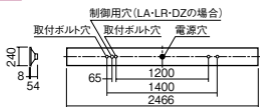

ライトバーの単独使用禁止およびパナソニック製iDシリーズ以外の商品とは組み合わせをしないでください。

注)PiPit調光専用コントローラと組み合わせてご使用ください。

注)リニューアルの場合、現場の吊ボルトの長さをご確認をお願いします。

注)一般屋内用器具です。屋外環境(軒下など半屋外を含む)や腐食性ガスの発生する場所、太陽の光が直接器具に当たる場所では使用できません。

注)器具内送り配線できません。

注)PiPit調光は、器具全体が視認できる場所に水平に設置ください。ルーバ天井や斜天井、造作物の内部には設置できません。

注)LEDにはバラツキがあるため、同一品番商品でも商品ごとに発光色、明るさが異なる場合があります。

埋込穴
220×2445

調光
ライコン別売

ZERO
CO2
(ライトバー)

埋込高さ 54