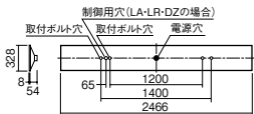

注)LEDにはバラツキがあるため、同一品番商品でも商品ごとに発光色、明るさが異なる場合があります。

埋込穴  
300×2445

埋込高さ 54