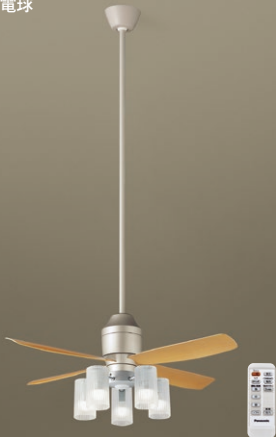

LED電球

○シーリングファン

XS72513F (100V)

~10畳

電球色(2700K)

Ra80

消費電力47W

入力電流0.92A

希望小売価格 **262,100円**(税抜)

※掲載の価格には消費税は含まれていません。

(灯具 SPL5513F+シーリングファン SP7072
+吊下用フランジ SPK072+吊下用パイプ
SPK102)

LED電球一般電球タイプ7.0W5灯
(E26)(電球色)

60形電球
5灯相当

幅φ1100・高1917・重8.2kg

●シーリングファン(12W)プラスチック本体(シルバー
メタリック)

●プラスチック羽根(ライトナチュラル木調)

●灯具アクリルセード(透明・一部つや消し)シルバー
メタリック

●光源寿命40000時間(光束維持率70%)

灯具径φ431 / 60形電球5灯器具相当 / リモコン
送信器同梱 / 風量4段切替 / 風向切替 / 1 / fゆら
ぎ / 3時間タイマー / 32度までの傾斜天井に取付可
能 / LED電球専用商品

●調光操作不可

●天井の取り付け位置に補強材があることをご確認ください。

固有エネルギー消費効率81.0 lm/W (3807 lm・
47W)