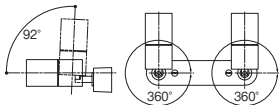

Archi Design

本 体: **LGS9304**

LEDランプ: **LLD3401N CB1**

LEDランプ: **LLD2401N CB1**