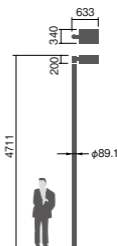

(YD4509HNの場合)