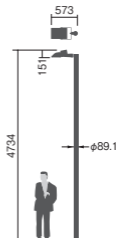

(YD4509HNの場合)