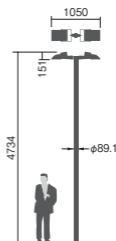

(YD4509HNの場合)