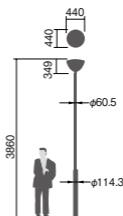

幅φ440・高349・全高3860・質量:灯具:3.5kg・電源ユニット:
0.97kg

仕様:本体:アルミダイカスト(ミディアムグレーメタリック)

天板:アルミ(ミディアムグレーメタリック)

グローブ:アクリル(透明)

耐雷サージ:15kV(コモンモード)

落下防止ワイヤー付

耐風速60m/sec仕様(適合ポールとの組み合わせの場合)

保護等級:IP23(灯具のみ)

光源寿命40000時間(光束維持率75%)

備考:お奨めポール:トクポールXY3739HN

適合ポール:トクポール(街路灯用3.5m)φ39タイプ(ミ
ディアムグレーメタリック)・街路灯用ポールφ39タイ
プ・塗装済みポールNNY28914+アダプタNNY28935

注)調光はできません。

注)ポールは別途ご手配ください。

注)必ずポールの仕様をご確認ください。(耐風速が異
なる場合があります。)

注)LEDにはバラツキがあるため、同一品番商品でも商
品ごとに発光色、明るさが異なる場合があります。

注)ポール下部柱の内径、φ105以上(電源ユニット収納
スペース)が必要です。

5~15

上方光束比

防雨型(灯具のみ)

(トクポールXY3739HNの場合)