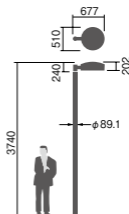

(YD3509HNZの場合)