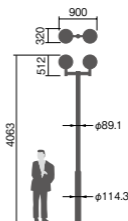

LED内蔵・電源ユニット別置(電源ユニットは希望小売価格に含まれています)

幅320・長900・高512・全高4063・質量:灯具:1.7kg×2・グローブ:2.0kg×2・アーム:3.4kg・電源ユニット:0.97kg×2

仕様:本体:アルミダイカスト(コーヒブラウン)

グローブ:ガラス(透明)

アーム:鋼管:環境配慮型溶融亜鉛メッキ後ポリエステル樹脂粉体焼付塗装(コーヒブラウン)

耐雷サージ:15kV(コモンモード)

注)ポールは別途ご手配ください。

注)必ずポールの仕様をご確認ください。(耐風速が異なる場合があります。)

注)LEDにはバラツキがあるため、同一品番商品でも商品ごとに発光色、明るさが異なる場合があります。

注)ポール下部柱の内径、φ105以上(電源ユニット収納スペース)が必要です。

15~

上方光束比

防雨型(灯具のみ)

(トクポールXY3701Aの場合)