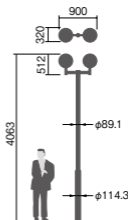

LED内蔵・電源ユニット別置(電源ユニットは希望小売価格に含まれています)

幅320・長900・高512・全高4063・質量:灯具:1.7kg×2・グローブ:2.0kg×2・アーム:3.4kg・電源ユニット:0.97kg×2

仕様:本体:アルミダイカスト(コーヒブラウン)

グローブ:ガラス(透明)

アーム:鋼管:環境配慮型溶融亜鉛メッキ後ポリエステル樹脂粉体焼付塗装(コーヒブラウン)

耐雷サージ:15kV(コモンモード)

注)ポールは別途ご手配ください。

注)必ずポールの仕様をご確認ください。(耐風速が異なる場合があります。)

注)LEDにはバラツキがあるため、同一品番商品でも商品ごとに発光色、明るさが異なる場合があります。

注)ポール下部柱の内径、φ105以上(電源ユニット収納スペース)が必要です。

15~

上方光束比

防雨型(灯具のみ)

(トクポールXY3701Aの場合)