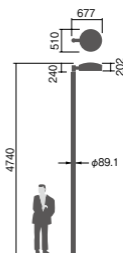

(YD4509HNの場合)