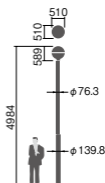

LED内蔵・電源ユニット別置(電源ユニットは希望小売価格に含まれています)

幅φ510・高575・全高4984・質量：灯具：3.7kg・グローブ：3.5kg・電源ユニット：0.97kg

仕様：本体：アルミダイカスト(コーヒブラウン)

グローブ：上部アルミ(シルバーメタリック)・下部ポリカーボネート(透明)

耐雷サージ：15kV(コモンモード)

落下防止ワイヤー付

耐風速60m/sec仕様(適合ポールとの組み合わせの場合)

注)ポールは別途ご手配ください。

注)必ずポールの仕様をご確認ください。(耐風速が異なる場合があります。)

注)LEDにはバラツキがあるため、同一品番商品でも商品ごとに発光色、明るさが異なる場合があります。

注)ポール下部柱の内径、φ105以上(電源ユニット収納スペース)が必要です。

5~15

上方光束比

防雨型(灯具のみ)

(トクポールXY4963Aの場合)