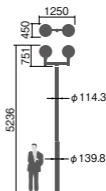

ユニット・NNY28562K LE9 28,300円(税抜))

LED内蔵・電源ユニット別置(電源ユニットは希望小売価格に
含まれています)

幅450・長1250・高726・全高5236・質量：灯具：3.7kg×2・グ
ローブ：4.3kg×2・アーム：8.0kg・電源ユニット：0.97kg
×2

仕様：本体：アルミダイカスト(コーヒーブラウン)

グローブ：ガラス(透明)

アーム：鋼管：環境配慮型溶融亜鉛メッキ後ポリエス
テル樹脂粉体焼付塗装(コーヒーブラウン)

注)調光はできません。

注)ポールは別途ご手配ください。

注)必ずポールの仕様をご確認ください。(耐風速が異
なる場合があります。)

注)LEDにはバラツキがあるため、同一品番商品でも商
品ごとに発光色、明るさが異なる場合があります。

注)ポール下部柱の内径、φ105以上(電源ユニット収納
スペース)が必要です。

15~

上方光束比

防雨型(灯具のみ)

(トクポールXY4743Aの場合)