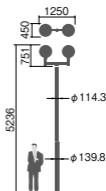

LED内蔵・電源ユニット別置(電源ユニットは希望小売価格に  
含まれています)

幅450・長1250・高726・全高5236・質量：灯具：3.7kg×2・グ  
ローブ：4.3kg×2・アーム：8.0kg・電源ユニット：0.97kg  
×2

仕様：本体：アルミダイカスト(コーヒーブラウン)

グローブ：ガラス(透明・縦半分アルミ真空蒸着)

アーム：鋼管：環境配慮型溶融亜鉛メッキ後ポリエス  
テル樹脂粉体焼付塗装(コーヒーブラウン)

注)調光はできません。

注)ポールは別途ご手配ください。

注)必ずポールの仕様をご確認ください。(耐風速が異  
なる場合があります。)

注)LEDにはバラツキがあるため、同一品番商品でも商  
品ごとに発光色、明るさが異なる場合があります。

注)ポール下部柱の内径、φ105以上(電源ユニット収納  
スペース)が必要です。

15~

上方光束比

防雨型(灯具のみ)

(トクポールXY4743Aの場合)