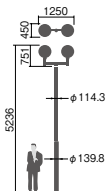

LED内蔵・電源ユニット別置(電源ユニットは希望小売価格に
含まれています)

幅450・長1250・高726・全高5236・質量：灯具：3.7kg×2・グ
ローブ：4.3kg×2・アーム：8.0kg・電源ユニット：0.97kg
×2

仕様：本体：アルミダイカスト(コーヒーブラウン)

グローブ：ガラス(透明)

アーム：鋼管：環境配慮型溶融亜鉛メッキ後ポリエス
テル樹脂粉体焼付塗装(コーヒーブラウン)

耐雷サージ：15kV(コモンモード)

注)ポールは別途ご手配ください。

注)必ずポールの仕様をご確認ください。(耐風速が異
なる場合があります。)

注)LEDにはバラツキがあるため、同一品番商品でも商
品ごとに発光色、明るさが異なる場合があります。

注)ポール下部柱の内径、φ105以上(電源ユニット収納
スペース)が必要です。

15~

上方光束比

防雨型(灯具のみ)

(トクポールXY4743Aの場合)