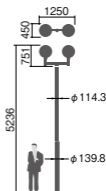

ユニット・NNY28128 LE9 29,700円(税抜))

LED内蔵・電源ユニット別置(電源ユニットは希望小売価格に含まれています)

幅450・長1250・高726・全高5236・質量：灯具：3.7kg×2・グローブ：4.3kg×2・アーム：8.0kg・電源ユニット：0.97kg×2

仕様：本体：アルミダイカスト(コーヒーブラウン)

グローブ：ガラス(透明)

アーム：鋼管：環境配慮型溶融亜鉛メッキ後ポリエステル樹脂粉体焼付塗装(コーヒーブラウン)

注)調光はできません。

注)ポールは別途ご手配ください。

注)必ずポールの仕様をご確認ください。(耐風速が異なる場合があります。)

注)LEDにはバラツキがあるため、同一品番商品でも商品ごとに発光色、明るさが異なる場合があります。

注)ポール下部柱の内径、φ105以上(電源ユニット収納スペース)が必要です。

15~

上方光束比

防雨型(灯具のみ)

(トクポールXY4743Aの場合)