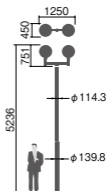

ユニット・NNY28128 LE9 29,700円(税抜))

LED内蔵・電源ユニット別置(電源ユニットは希望小売価格に含まれています)

幅450・長1250・高726・全高5236・質量：灯具：3.7kg×2・グローブ：4.3kg×2・アーム：8.0kg・電源ユニット：0.97kg×2

仕様：本体：アルミダイカスト(コーヒーブラウン)

グローブ：ガラス(透明・縦半分アルミ真空蒸着)

アーム：鋼管：環境配慮型溶融亜鉛メッキ後ポリエステル樹脂粉体焼付塗装(コーヒーブラウン)

注)調光はできません。

注)ポールは別途ご手配ください。

注)必ずポールの仕様をご確認ください。(耐風速が異なる場合があります。)

注)LEDにはバラツキがあるため、同一品番商品でも商品ごとに発光色、明るさが異なる場合があります。

注)ポール下部柱の内径、φ105以上(電源ユニット収納スペース)が必要です。

15~

上方光束比

防雨型(灯具のみ)

(トクポールXY4743Aの場合)