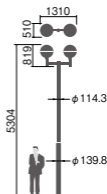

LED内蔵・電源ユニット別置(電源ユニットは希望小売価格に含まれています)

幅510・長1310・高823・全高5304・質量：灯具：3.7kg×2・グローブ：3.5kg×2・アーム：8.0kg・電源ユニット：0.97kg×2

仕様：本体：アルミダイカスト(コーヒーブラウン)
 グローブ：上部アルミ(シルバーメタリック)・下部ポリカーボネート(透明)
 アーム：鋼管：環境配慮型溶融亜鉛メッキ後ポリエステル樹脂粉体焼付塗装(コーヒーブラウン)
 耐雷サージ：15kV(コモンモード)
 落下防止ワイヤー付
 耐風速60m/sec仕様(適合ポールとの組み合わせの場合)
 保護等級：IP23(灯具のみ)
 光源寿命40000時間(光束維持率75%)

備考：お奨めポール：トクポールXY4743A
 適合ポール：トクポール(街路灯用4.5m)φ101タイプ(コーヒーブラウン)
 モールライトXY7787T後継品

注)調光はできません。

注)ポールは別途ご手配ください。

注)必ずポールの仕様をご確認ください。(耐風速が異なる場合があります。)

注)LEDにはパツキがあるため、同一品番商品でも商品ごとに発光色、明るさが異なる場合があります。

注)ポール下部柱の内径、φ105以上(電源ユニット収納スペース)が必要です。

5~15

上方光束比

防雨型(灯具のみ)

(トクポールXY4743Aの場合)