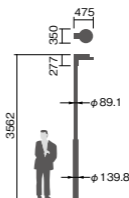

(トクポールXY3702HNの場合)