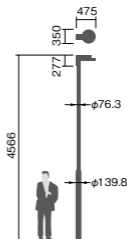

LED内蔵・電源ユニット別置(電源ユニットは希望小売価格に含まれています)

幅350・長475・高277・全高4566・質量：灯具：4.2kg・アーム：5.3kg・電源ユニット：0.97kg

仕様：本体：アルミダイカスト(オフブラック)

天板：鋼板(オフブラック)

グローブ：アクリル

耐雷サージ：15kV(コモンモード)

落下防止ワイヤー付

耐風速60m/sec仕様(適合ポールとの組み合わせの場合)

注)必ずポールの仕様をご確認ください。(耐風速が異なる場合があります。)

注)自動点滅器と組み合わせて使用する際は、自動点滅器の施工・使用上の注意点をご確認のうえ、ご使用ください。

注)LEDにはバラツキがあるため、同一品番商品でも商品ごとに発光色、明るさが異なる場合があります。

0~2.5

上方光束比

防雨型(灯具のみ)

(トクポールXY4963HNの場合)