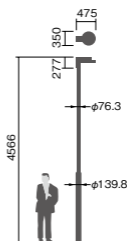

LED内蔵・電源ユニット別置(電源ユニットは希望小売価格に含まれています)

幅350・長475・高277・全高4566・質量：灯具：4.2kg・アーム：5.3kg・電源ユニット：0.97kg

仕様：本体：アルミダイカスト(オフブラック)

天板：鋼板(オフブラック)

グローブ：アクリル

耐雷サージ：15kV(コモンモード)

落下防止ワイヤー付

耐風速60m/sec仕様(適合ポールとの組み合わせの場合)

注)ポールは別途ご手配ください。

注)必ずポールの仕様をご確認ください。(耐風速が異なる場合があります。)

注)自動点滅器と組み合わせて使用する際は、自動点滅器の施工・使用上の注意点をご確認のうえ、ご使用ください。

注)LEDにはバラツキがあるため、同一品番商品でも商品ごとに発光色、明るさが異なる場合があります。

0~2.5

上方光束比

防雨型(灯具のみ)

(トクポールXY4963HNの場合)