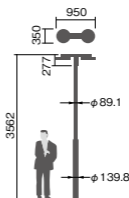

(トクポールXY3702HNの場合)