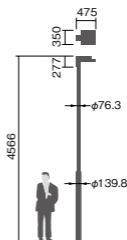

LED内蔵・電源ユニット別置(電源ユニットは希望小売価格に含まれています)

幅350・長475・高277・全高4566・質量：灯具：4.3kg・アーム：5.3kg・電源ユニット：0.97kg

仕様：本体：アルミダイカスト(オフブラック)

天板：鋼板(オフブラック)

グローブ：アクリル

耐雷サージ：15kV(コモンモード)

落下防止ワイヤー付

耐風速60m/sec仕様(適合ポールとの組み合わせの場合)

注)調光はできません。

注)ポールは別途ご手配ください。

注)必ずポールの仕様をご確認ください。(耐風速が異なる場合があります。)

注)ポール下部柱の内径、φ105以上、角の場合は□93.6以上(電源ユニット収納スペース)が必要です。

注)自動点滅器と組み合わせて使用する際は、自動点滅器の施工・使用上の注意点をご確認のうえ、ご使用ください。

注)LEDにはバラツキがあるため、同一品番商品でも商品ごとに発光色、明るさが異なる場合があります。

0~2.5

上方光束比

防雨型(灯具のみ)

(トクポールXY4963HNの場合)