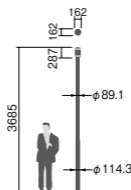

LED内蔵・電源ユニット別置(電源ユニットは希望小売価格に含まれています)

幅φ162・高287・全高3685・質量:灯具:3.7kg・電源ユニット:0.97kg

仕様:本体:アルミダイカスト(オフブラック)

グローブ:アクリル

天板:アルミダイカスト(オフブラック)

耐雷サージ:15kV(コモンモード)

落下防止ワイヤー付

耐風速60m/sec仕様(適合ポールとの組み合わせの場合)

注)ポールは別途ご手配ください。

注)必ずポールの仕様をご確認ください。(耐風速が異なる場合があります。)

注)LEDにはバラツキがあるため、同一品番商品でも商品ごとに発光色、明るさが異なる場合があります。

注)ポール下部柱の内径、φ105以上(電源ユニット収納スペース)が必要です。

15~

上方光束比

防まつ型(灯具のみ)

(トクポールXY3702HNの場合)