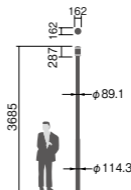

幅φ162・高287・全高3685・質量:灯具:3.7kg・電源ユニット:
0.97kg

仕様:本体:アルミダイカスト(オフブラック)

グローブ:アクリル

天板:アルミダイカスト(オフブラック)

耐雷サージ:15kV(コモンモード)

落下防止ワイヤー付

耐風速60m/sec仕様(適合ポールとの組み合わせの場
合)

光源寿命60000時間(光束維持率85%)

注)必ずポールの仕様をご確認ください。(耐風速が異
なる場合があります。)

注)LEDにはバラツキがあるため、同一品番商品でも商
品ごとに発光色、明るさが異なる場合があります。

注)ポール下部柱の内径、φ105以上(電源ユニット収納
スペース)が必要です。

15~

上方光束比

防まつ型(灯具のみ)

(トクポールXY3702HNの場合)