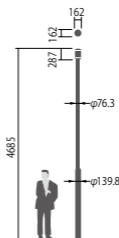

LED内蔵・電源ユニット別置(電源ユニットは希望小売価格に
含まれています)

幅φ162・高287・全高4685・質量:灯具:3.7kg・電源ユニット:
0.97kg

仕様:本体:アルミダイカスト(オフブラック)

グローブ:アクリル

天板:アルミダイカスト(オフブラック)

耐雷サージ:15kV(コモンモード)

落下防止ワイヤー付

耐風速60m/sec仕様(適合ポールとの組み合わせの場合)

注)ポールは別途ご手配ください。

注)必ずポールの仕様をご確認ください。(耐風速が異
なる場合があります。)

注)LEDにはバラツキがあるため、同一品番商品でも商
品ごとに発光色、明るさが異なる場合があります。

注)ポール下部柱の内径、φ105以上(電源ユニット収納
スペース)が必要です。

15~

上方光束比

防まつ型(灯具のみ)

(トクポールXY4963HNの場合)