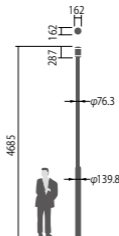

LED内蔵・電源ユニット別置(電源ユニットは希望小売価格に含まれています)

幅φ162・高287・全高4685・質量:灯具:3.7kg・電源ユニット:0.97kg

仕様:本体:アルミダイカスト(オフブラック)

グローブ:アクリル

天板:アルミダイカスト(オフブラック)

耐雷サージ:15kV(コモンモード)

落下防止ワイヤー付

耐風速60m/sec仕様(適合ポールとの組み合わせの場合)

注)必ずポールの仕様をご確認ください。(耐風速が異なる場合があります。)

注)LEDにはバラツキがあるため、同一品番商品でも商品ごとに発光色、明るさが異なる場合があります。

注)ポール下部柱の内径、φ105以上(電源ユニット収納スペース)が必要です。

15~

上方光束比

防まつ型(灯具のみ)

(トクポールXY4963HNの場合)