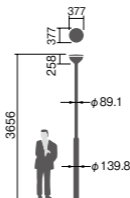

LED内蔵・電源ユニット別置(電源ユニットは希望小売価格に含まれています)

幅φ377・高258・全高3656・質量:灯具:5.5kg・電源ユニット:0.97kg

仕様:本体:アルミダイカスト(オフブラック)

グローブ:アクリル

天板:アルミダイカスト(オフブラック)

耐雷サージ:15kV(コモンモード)

落下防止ワイヤー付

耐風速60m/sec仕様(適合ポールとの組み合わせの場合)

光源寿命60000時間(光束維持率85%)

保護等級:IP44(灯具のみ)

備考:お奨めポール:トクポールXDYD2602H・トクポール3.5m φ76タイプ・QQポール3.5m φ114タイプ

オプション:遮光板NYK20019

注)調光はできません。

注)ポールは別途ご手配ください。

注)必ずポールの仕様をご確認ください。(耐風速が異なる場合があります。)

注)LEDにはバラツキがあるため、同一品番商品でも商品ごとに発光色、明るさが異なる場合があります。

注)ポール下部柱の内径、φ105以上(電源ユニット収納スペース)が必要です。

15~

上方光束比

防まつ型(灯具のみ)

(トクポールXDYD2602Hの場合)