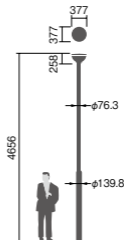

幅φ377・高258・全高4656・質量:灯具:5.5kg・電源ユニット:0.97kg

仕様:本体:アルミダイカスト(オフブラック)

グローブ:アクリル

天板:アルミダイカスト(オフブラック)

耐雷サージ:15kV(コモンモード)

落下防止ワイヤー付

耐風速60m/sec仕様(適合ポールとの組み合わせの場合)

保護等級:IP44(灯具のみ)

光源寿命60000時間(光束維持率85%)

備考:お奨めポール:トクポールXDYD2663H・トクポール4.5m

φ76タイプ・QQポール4.5mφ114タイプ

オプション:遮光板NYK20019

注)調光はできません。

注)ポールは別途ご手配ください。

注)必ずポールの仕様をご確認ください。(耐風速が異なる場合があります。)

注)LEDにはバラツキがあるため、同一品番商品でも商品ごとに発光色、明るさが異なる場合があります。

注)ポール下部柱の内径、φ105以上(電源ユニット収納スペース)が必要です。

15~

上方光束比

防まつ型(灯具のみ)

(トクポールXDYD2663Hの場合)