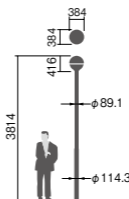

幅φ384・高416・全高3814・質量:灯具:7.1kg・電源ユニット:  
0.97kg

仕様:本体:アルミダイカスト(オフブラック)

グローブ:アクリル

天板:アルミダイカスト(オフブラック)

耐雷サージ:15kV(コモンモード)

落下防止ワイヤー付

耐風速60m/sec仕様(適合ポールとの組み合わせの場合)

光源寿命60000時間(光束維持率85%)

注)必ずポールの仕様をご確認ください。(耐風速が異なる場合があります。)

注)LEDにはバラツキがあるため、同一品番商品でも商品ごとに発光色、明るさが異なる場合があります。

注)ポール下部柱の内径、φ105以上(電源ユニット収納スペース)が必要です。

15~

上方光束比

防まつ型(灯具のみ)

(トクポールXY3702HNの場合)