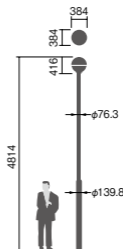

LED内蔵・電源ユニット別置(電源ユニットは希望小売価格に含まれています)

幅φ384・高416・全高4814・質量:灯具:7.1kg・電源ユニット:0.97kg

仕様:本体:アルミダイカスト(オフブラック)

グローブ:アクリル

天板:アルミダイカスト(オフブラック)

耐雷サージ:15kV(コモンモード)

落下防止ワイヤー付

耐風速60m/sec仕様(適合ポールとの組み合わせの場合)

保護等級:IP44(灯具のみ)

光源寿命60000時間(光束維持率85%)

備考:お奨めポール:トクポールXDYD2663H・トクポール4.5m φ76タイプ・QQポール4.5m φ114タイプ

オプション:遮光板NYK20019

注)調光はできません。

注)ポールは別途ご手配ください。

注)必ずポールの仕様をご確認ください。(耐風速が異なる場合があります。)

注)LEDにはバラツキがあるため、同一品番商品でも商品ごとに発光色、明るさが異なる場合があります。

注)ポール下部柱の内径、φ105以上(電源ユニット収納スペース)が必要です。

15~

上方光束比

防まつ型(灯具のみ)

(トクポールXDYD2663Hの場合)