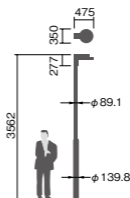

(トクポールXDYD2602Hの場合)