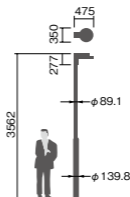

(トクポールXDYD2602Hの場合)