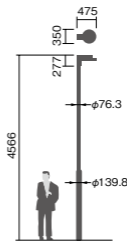

幅350・長475・高277・全高4566・質量：灯具：4.2kg・アーム：
5.3kg・電源ユニット：0.97kg

仕様：本体：アルミダイカスト(オフブラック)

天板：鋼板(オフブラック)

グローブ：アクリル

耐雷サージ：15kV(コモンモード)

落下防止ワイヤー付

耐風速60m/sec仕様(適合ポールとの組み合わせの場合)

保護等級：IP23(灯具のみ)

注)アーム・ポールは別途ご手配ください。

注)必ずポールの仕様をご確認ください。(耐風速が異なる場合があります。)

注)ポール下部柱の内径、φ105以上(電源ユニット収納スペース)が必要です。

注)自動点滅器と組み合わせて使用する際は、自動点滅器の施工・使用上の注意点をご確認のうえ、ご使用ください。

注)LEDにはバラツキがあるため、同一品番商品でも商品ごとに発光色、明るさが異なる場合があります。

0~2.5

上方光束比

防雨型(灯具のみ)

(トクポールXDYD2663Hの場合)