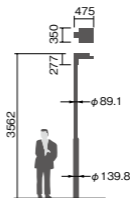

(トクポールXDYD2602Hの場合)