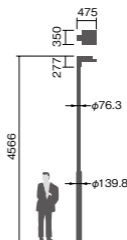

(トクポールXDYD2663Hの場合)