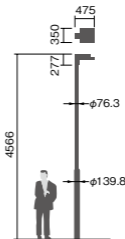

(トクポールXDYD2663Hの場合)