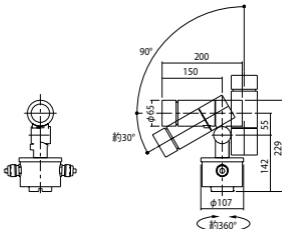

SmartArchi

YYY32116KLE1 (100V)

白色(4000K)

Ra85

●希望小売価格 **71,000**円(税抜)

※掲載の価格には消費税は含まれていません。

(740 lm) (17.1W) (43.2 lm/W)

LED内蔵・電源ユニット内蔵

灯具部幅φ65・長200・重1.7kg

仕様: 本体: アルミダイカスト(ミディアムグレーメタリック)

前面パネル: 高透過ガラス

光束維持時間40000時間(光束維持率70%)

保護等級: IP23

備考: 適合スパイク(別売): YYY97173K

適合据置プレート(別売): YYY36004

オプション(別売): スヌートYYY95060・スラッシュフードYYY95061・スプレッドレンズYYY95065・ディフューズレンズYYY95066

●据置取付専用

YYY32116相当品

注) 白色の壁面などを照射する場合、色ムラが気になることがあります。光ムラが気になる用途ではディフューズレンズをご使用ください。

注) 調光はできません。

注) 写真方向以外取り付け不可

注) 冠水する恐れのある場所や水のたまる場所には設置しないでください。

注) LEDにはバラツキがあるため、同一品番商品でも商品ごとに発光色、明るさが異なる場合があります。

彩光色

16°

防雨型