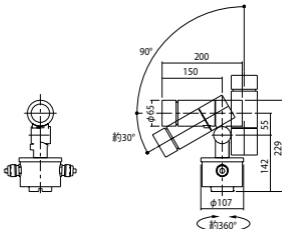

SmartArchi

YYY32117KLE1 (100V)

電球色 (3000K)

Ra90

●希望小売価格 **71,000**円(税抜)

※掲載の価格には消費税は含まれていません。

(665 lm) (17.1W) (38.8 lm/W) Ⓢ

LED内蔵・電源ユニット内蔵

灯具部幅φ65・長200・重1.7kg

仕様: 本体: アルミダイカスト(ミディアムグレーメタリック)

前面パネル: 高透過ガラス

光束維持時間40000時間(光束維持率70%)

保護等級: IP23

備考: 適合スパイク(別売): YYY97173K

適合据置プレート(別売): YYY36004

オプション(別売): スヌートYYY95060・スラッシュフードYYY95061・スプレッドレンズYYY95065・ディフューズレンズYYY95066

●据置取付専用

YYY32117相当品

注) 白色の壁面などを照射する場合、色ムラが気になることがあります。光ムラが気になる用途ではディフューズレンズをご使用ください。

注) 調光はできません。

注) 写真方向以外取り付け不可

注) 冠水する恐れのある場所や水のたまる場所には設置しないでください。

注) LEDにはバラツキがあるため、同一品番商品でも商品ごとに発光色、明るさが異なる場合があります。

彩光色

16°

防雨型