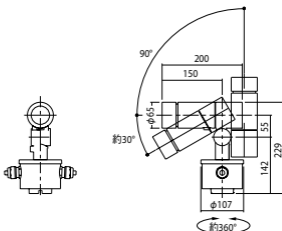

SmartArchi

YYY32126KLE1 (100V)

白色(4000K)

Ra85

●希望小売価格 **71,000**円(税抜)

※掲載の価格には消費税は含まれていません。

(780 lm) (17.1W) (45.6 lm/W)

LED内蔵・電源ユニット内蔵

灯具部幅φ65・長200・重1.7kg

仕様: 本体: アルミダイカスト(ミディアムグレーメタリック)

前面パネル: 高透過ガラス

光束維持時間40000時間(光束維持率70%)

保護等級: IP23

備考: 適合スパイク(別売): YYY97173K

適合据置プレート(別売): YYY36004

オプション(別売): スヌートYYY95060・スラッシュフードYYY95061・スプレッドレンズYYY95065・ディフューズレンズYYY95066

●据置取付専用

YYY32126相当品

注) 白色の壁面などを照射する場合、色ムラが気になることがあります。光ムラが気になる用途ではディフューズレンズをご使用ください。

注) 調光はできません。

注) 写真方向以外取り付け不可

注) 冠水する恐れのある場所や水のたまる場所には設置しないでください。

注) LEDにはバラツキがあるため、同一品番商品でも商品ごとに発光色、明るさが異なる場合があります。

彩光色

29°

防雨型