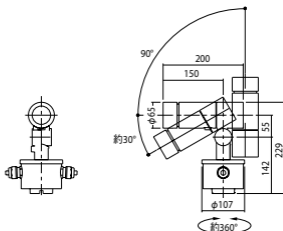

SmartArchi

YYY32127KLE1 (100V)

電球色 (3000K)

Ra90

●希望小売価格 **71,000**円(税抜)

※掲載の価格には消費税は含まれていません。

(705 lm) (17.1W) (41.2 lm/W) Ⓢ

LED内蔵・電源ユニット内蔵

灯具部幅φ65・長200・重1.7kg

仕様: 本体: アルミダイカスト(ミディアムグレーメタリック)

前面パネル: 高透過ガラス

光束維持時間40000時間(光束維持率70%)

保護等級: IP23

備考: 適合スパイク(別売): YYY97173K

適合据置プレート(別売): YYY36004

オプション(別売): スヌートYYY95060・スラッシュフードYYY95061・スプレッドレンズYYY95065・ディフューズレンズYYY95066

●据置取付専用

YYY32127相当品

注) 白色の壁面などを照射する場合、色ムラが気になることがあります。光ムラが気になる用途ではディフューズレンズをご使用ください。

注) 調光はできません。

注) 写真方向以外取り付け不可

注) 冠水する恐れのある場所や水のたまる場所には設置しないでください。

注) LEDにはバラツキがあるため、同一品番商品でも商品ごとに発光色、明るさが異なる場合があります。

彩光色

29°

防雨型