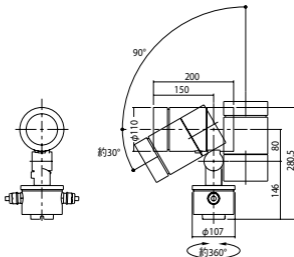

●据置取付専用

注) 白色の壁面などを照射する場合、色ムラが気になることがあります。光ムラが気になる用途ではディフューズレンズをご使用ください。

注) 調光はできません。

注) 写真方向以外取り付け不可

注) 冠水する恐れのある場所や水のたまる場所には設置しないでください。

注) LEDにはパラツキがあるため、同一品番商品でも商品ごとに発光色、明るさが異なる場合があります。

13°

防雨型