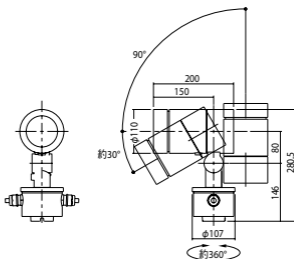

Archi Design