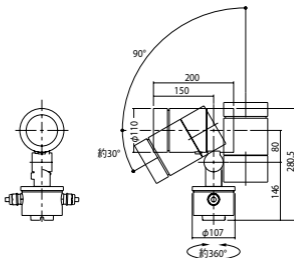

Archi Design