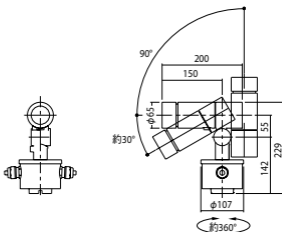

SmartArchi

YYY32712KLE1 (100V)

白色(4000K)

Ra84

●希望小売価格 **59,500**円(税抜)

※掲載の価格には消費税は含まれていません。

(790 lm) (11.2W) (70.5 lm/W)

LED内蔵・電源ユニット内蔵

灯具部幅φ65・長200・重1.7kg

仕様: 本体: アルミダイカスト(ミディアムグレーメタリック)

前面パネル: 高透過ガラス

光束維持時間40000時間(光束維持率70%)

保護等級: IP23

備考: 適合スパイク(別売): YYY97173K

適合据置プレート(別売): YYY36004

オプション(別売): スヌートYYY95060・スラッシュフードYYY95061・スプレッドレンズYYY95065・ディフューズレンズYYY95066

●据置取付専用

YYY32712相当品

注) 白色の壁面などを照射する場合、色ムラが気になることがあります。光ムラが気になる用途ではディフューズレンズをご使用ください。

注) 調光はできません。

注) 写真方向以外取り付け不可

注) 冠水する恐れのある場所や水のたまる場所には設置しないでください。

注) LEDにはバラツキがあるため、同一品番商品でも商品ごとに発光色、明るさが異なる場合があります。

16°

防雨型