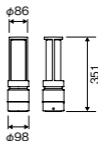

SmartArchi

YYY82236LE1 (100V)

電球色(2700K)

Ra83

○希望小売価格 **80,000**円(税抜)

※掲載の価格には消費税は含まれていません。

(95 lm) (3.7W) (25.6 lm/W) Ⓢ

LED内蔵・電源ユニット内蔵

幅φ98・高351・重2.4kg

仕様: 本体: アルミダイカスト(ミディアムグレーメタリック)

グローブ: アクリル(透明)

光源寿命40000時間(光束維持率70%)

保護等級: IP23

キャブタイヤケーブル5m付

二重絶縁型

備考: 適合スパイク: YYY90140 (別売)

注) 調光はできません。

注) 冠水する恐れのある場所や水のたまる場所、肥料や農薬・薬品などを使用する場所には設置しないでください。

注) 写真方向以外取り付け不可

注) LEDにはバラツキがあるため、同一品番商品でも商品ごとに発光色、明るさが異なる場合があります。

防雨型

55