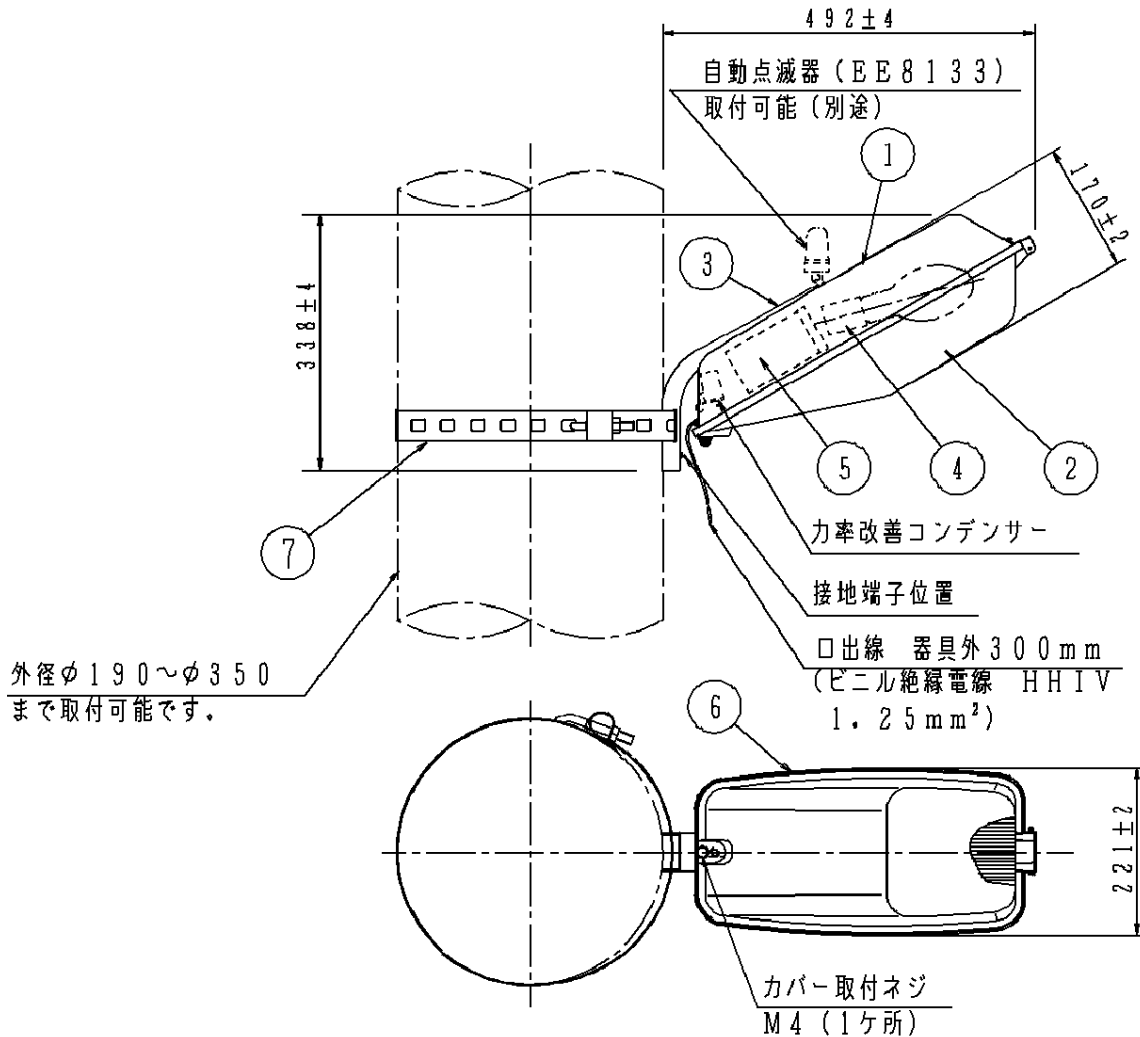

⚠ 注意：商品には寿命があります。詳細はCLX2021CAをご参照ください。

品名	品番		自動点滅器
	灯具	電力柱取付バンド	
防犯灯 Y9001K	YA85101KH	YK22821	無

**⚠ 安全に関するご注意**

- 防雨型器具です。浴室など湿気の多い場所には使用しないでください。絶縁不良による感電及び火災の原因となります。
- 40m/s仕様です。建物の屋上、山稜、橋梁及び沿岸部等では使用しないでください。器具落下、転倒の原因となります。
- 質量に耐える所に確実に取付けてください。取付けに不備がありますと器具落下の原因となります。

	7	電力柱取付バンド	鋼板 (t1.6)	溶融亜鉛メッキ	
オフホワイト マンセル 5Y9/0.5	6	防虫パッキン	エラストマーゴム	ブラック	
同梱ランプ	5	安定器		100W・100V - 数型 高効率	品名
W・数	4	ソケット E26	磁器	NZ0810	防雨型
器具質量	3	アーム	溶融メッキ鋼板 (t1.6)		防犯灯 Y9001K
特記事項	2	グローブ	アクリル	透明縞模様	岡田 小野
	1	本体	TN材 (t0.6) (塗装鋼板)	外面オフホワイト ポリエスチル塗装	
	部番	部品名	材質・素材厚	備考	松下電工株式会社