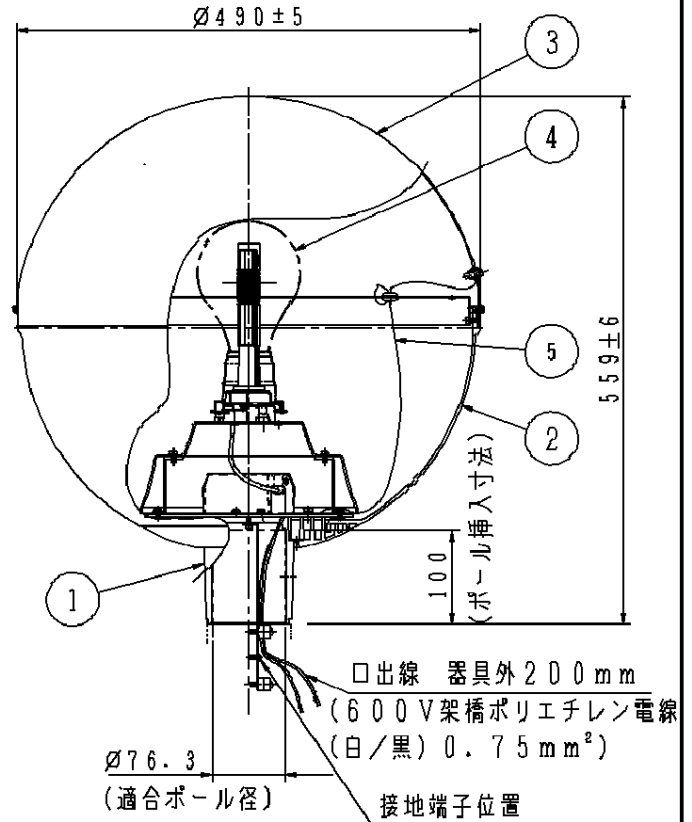

▲ 注意：商品には寿命があります。詳細はCLX2021EAをご参照ください。

定格

定格電圧	AC100V	AC200V	AC242V
周波数	50Hz/60Hz共用		
入力電流	0.58A	0.28A	0.24A
消費電力	57W	55W	
電気容量	58VA	56VA	58VA

● 始動時に突入（インラッシュ）電流が発生します。弊社製配線器具に接続できる灯具台数は下表を参照してください。

▲ 安全に関するご注意

- 防雨型器具です。浴室など湿気の多い場所には使用しないでください。絶縁不良による感電及び火災の原因となります。
- 60m/s仕様です。適合以外のアーム、ポールとの組合せでは使用しないでください。器具落下の原因となります。
- 上向取付専用器具です。横向、下向取付けしないでください。浸水による感電、火災の原因、器具落下の原因となります。

[使用上のご注意]

- モールライトを街路灯以外の特殊用途や特殊環境、塩害地域でご使用される場合は、別途ご相談ください。
- 電源線はφ2.3.5mm²以下をご使用ください。
- 周囲温度により光束が変化します。

灯具取付用ネジ
M8 (2ヶ所)

適合ポール

- ・エバーライトモールライト用ポール
- ・トクポール（モールライト用）・テーパーポール
φ76タイプ（ミディアムグレーメタリック）
環境配慮型溶融垂鉛メッキタイプ
耐風速60m/s

受圧面積

0.185㎡

最大接続灯数（1回路当り）

弊社製配線器具	AC100V	AC200V	AC242V	感度電流
15Aフルカラスイッチ	16台	20台	16台	-
20Aフルパワーリモコンリレー	16台	34台	40台	-
T/U付6A リレーユニット	6台	14台	16台	-
20AリモコンブレーカCL型	14台	28台	32台	-
20Aカンタッチブレーカ	14台	28台	32台	-
20Aコンパクトブレーカ	14台	16台	-	-
20AHAブレーカ	14台	28台	-	-
20Aリモコン漏電ブレーカCLE型	14台	28台	-	15mA/30mA
20AカンタッチブレーカBKFE型	14台	28台	-	30mA
20Aコンパクト漏電ブレーカ	14台	16台	-	30mA
20A小型漏電ブレーカ	14台	28台	-	30mA