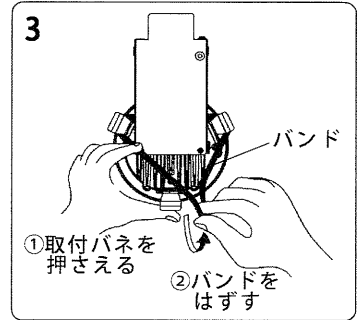

3. バンドを取りはずす