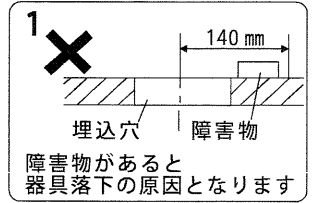

1. 取り付け前の確認をする

- 器具質量（表1参照）に十分耐えるよう、取付部の強度を確保する。
- 埋込穴の中心から半径140mmの間に障害物がないことを確認する。
  不備がありますと器具落下の原因となります。

<表1>