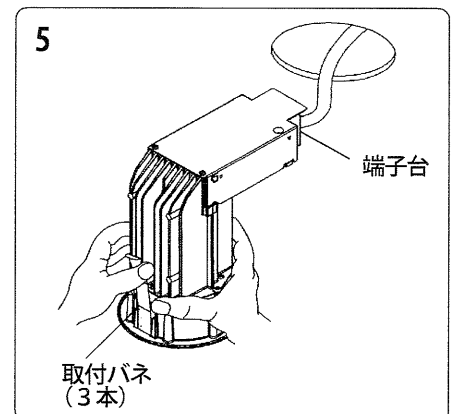

5. 器具を取りつける

- 取付バネ3本を押さえながら、端子台側から埋込穴に押し込む。
  不備がありますと落下の原因となります。