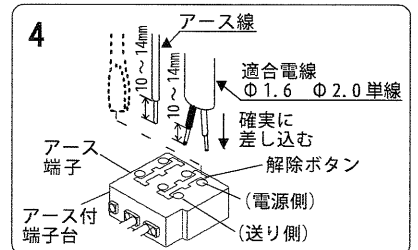

4. 電源線とアース線を端子台に接続する

- アース端子を用いて、D種（第3種）接地工事を行う。
- 端子台の送り容量は20Aです。
- 電源線を差し込み穴の奥まで確実に差し込む。
  接続が不完全な場合、容量オーバーした場合、
  火災・感電の原因となります。