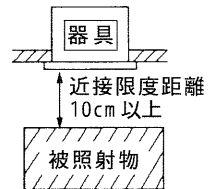

ご使用前にこの取扱説明書を必ずお読みの上、正しくお使いください。

安全上のご注意

⚠ 警告

- ●器具の改造および構成部品（LED、電源部など）の交換はしない。火災・感電・落下の原因となります。
- ●布や紙など燃えやすいもので覆ったり、かぶせたりしない。火災の原因となります。
- ●異常を感じたら速やかに電源を切り、販売店・工事店にご相談ください。火災・感電の原因となります。
- ●器具と被照射物は10cm以上（近接限度距離）離す。近接限度距離内に被照射物、可燃物等（ドア開閉範囲、家具、布、紙等）を近づけない。過熱による火災の原因となります。

⚠ 注意

- ●器具の下に温度の高くなる物（ストーブ・ガスレンジ等）や湿気を発生させる物を置かない。火災・感電の原因となります。
- ●LEDを直視しない。目の痛みの原因となることがあります。
- ●照明器具には寿命があります。設置して10年（※1）経つと、外観に異常がなくても内部の劣化は進行しています。点検・交換してください。 ※1：使用条件は周囲温度30℃、1日10時間点灯です。LED光源は寿命が来ても、暗くなりますが点灯し続けます。点灯できるからといって継続して使用が可能というわけではありません。
  - ・周囲温度が高い場合・点灯時間が長い場合などは寿命が短くなります。
  - ・1年に1回は「安全チェックシート」に基づき自主点検してください。
  - ・3年に1回は工事店等の専門家による点検をお受けください。点検せずに長期間使い続けるとまれに火災・感電・落下などに至る場合があります。
- ■LED照明器具の光源寿命（※2）は、40,000時間です。（照明器具の寿命とは、異なります。）
  - ※2：光源の寿命は、点灯しなくなるまでの総点灯時間または、全光束が点灯初期の70%に下がるまでの総点灯時間のいずれか短い時間を推定したものです。

使用上のご注意

- ●LEDには光のバラツキがある為、同一品番でも商品ごとに発光色、明るさが異なる場合があります。
- ●LEDユニットは交換できません。
- ●パネル部に向けて殺虫剤を吹きかけないでください。パネルの汚れ、破損の原因となります。
- ●シンナー・ベンジン・アルカリ系洗剤で拭かないでください。変色・変質・強度低下による破損の原因となります。

保証について

- ●保証について

  この商品の保証期間は1年間です。但し、蛍光灯器具・HID器具の安定器・LED電源は3年間です。ランプ・グロー点灯管・電池などの消耗品は除きます。詳細は弊社カタログを参照ください。
- ●保証書について

  保証書が必要な場合は、弊社代理店または弊社営業所へお申し出ください。